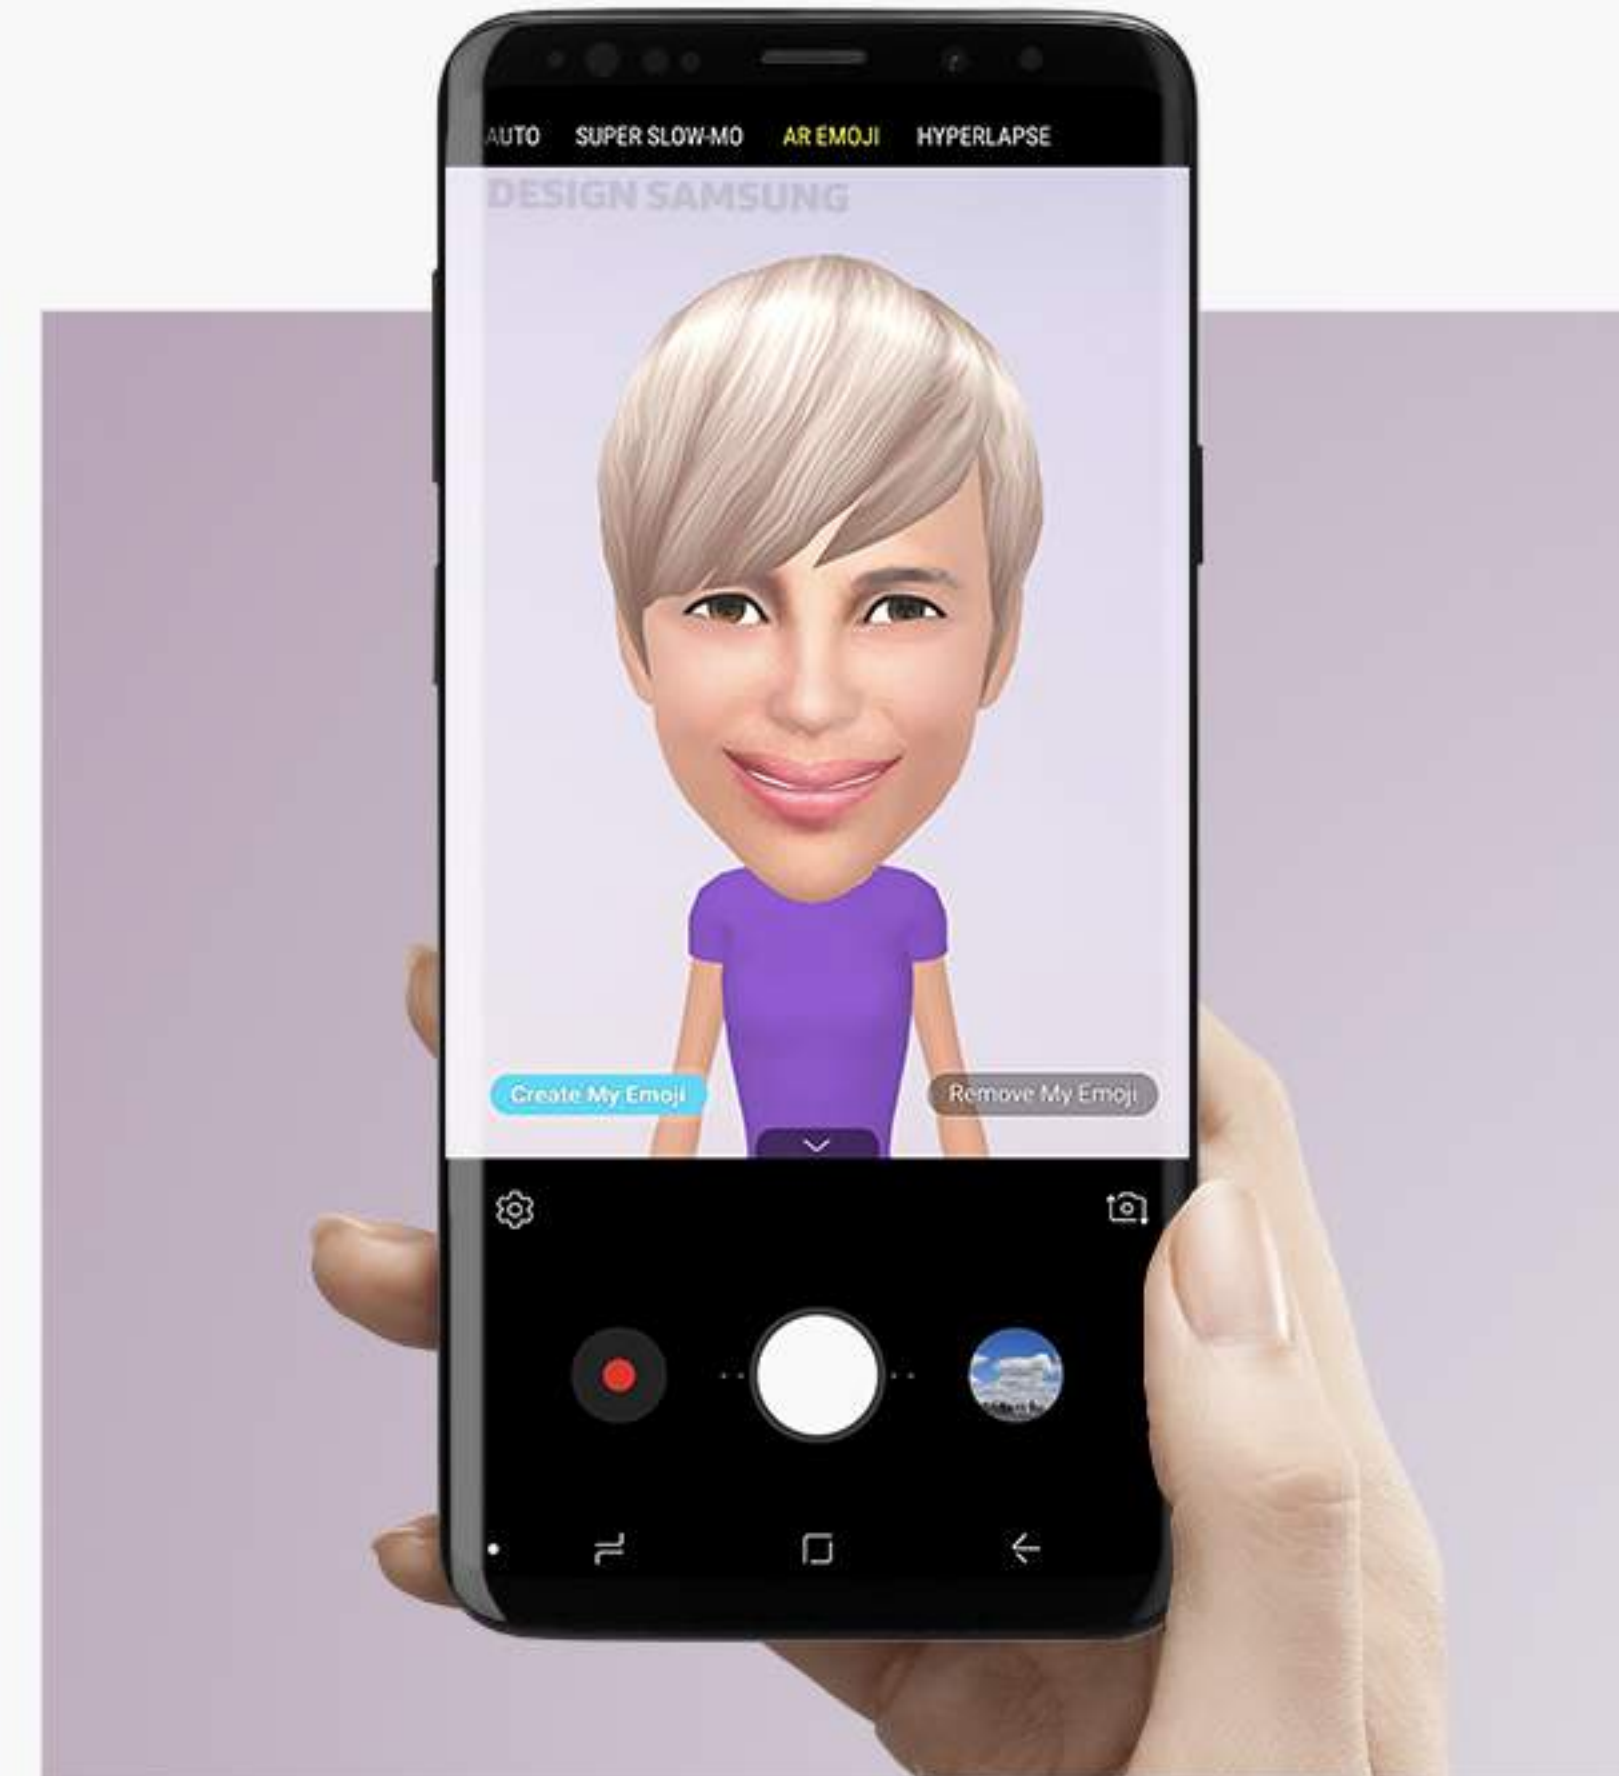

사용자의 경험을 확장하는 카메라

갤럭시 S9의 강화된 카메라 기능으로 보지 못한,
경험하지 못한 새로운 세상과 만날 수 있습니다.
Super Slow-mo 기능은 짧은 순간을 초당 약
1,000 프레임으로 촬영해 빠르게 지나가는 물체를
초고속으로 촬영하여 감상할 수 있습니다.

사용자가 찍은 셀카를 바탕으로 나만의
AR Emoji를 만들 수도 있습니다.
사용자의 개성과 감정을 담아낸 AR Emoji는
생성되는 즉시 메시지에 사용 가능한
다양한 스티커로 활용 할 수 있습니다.