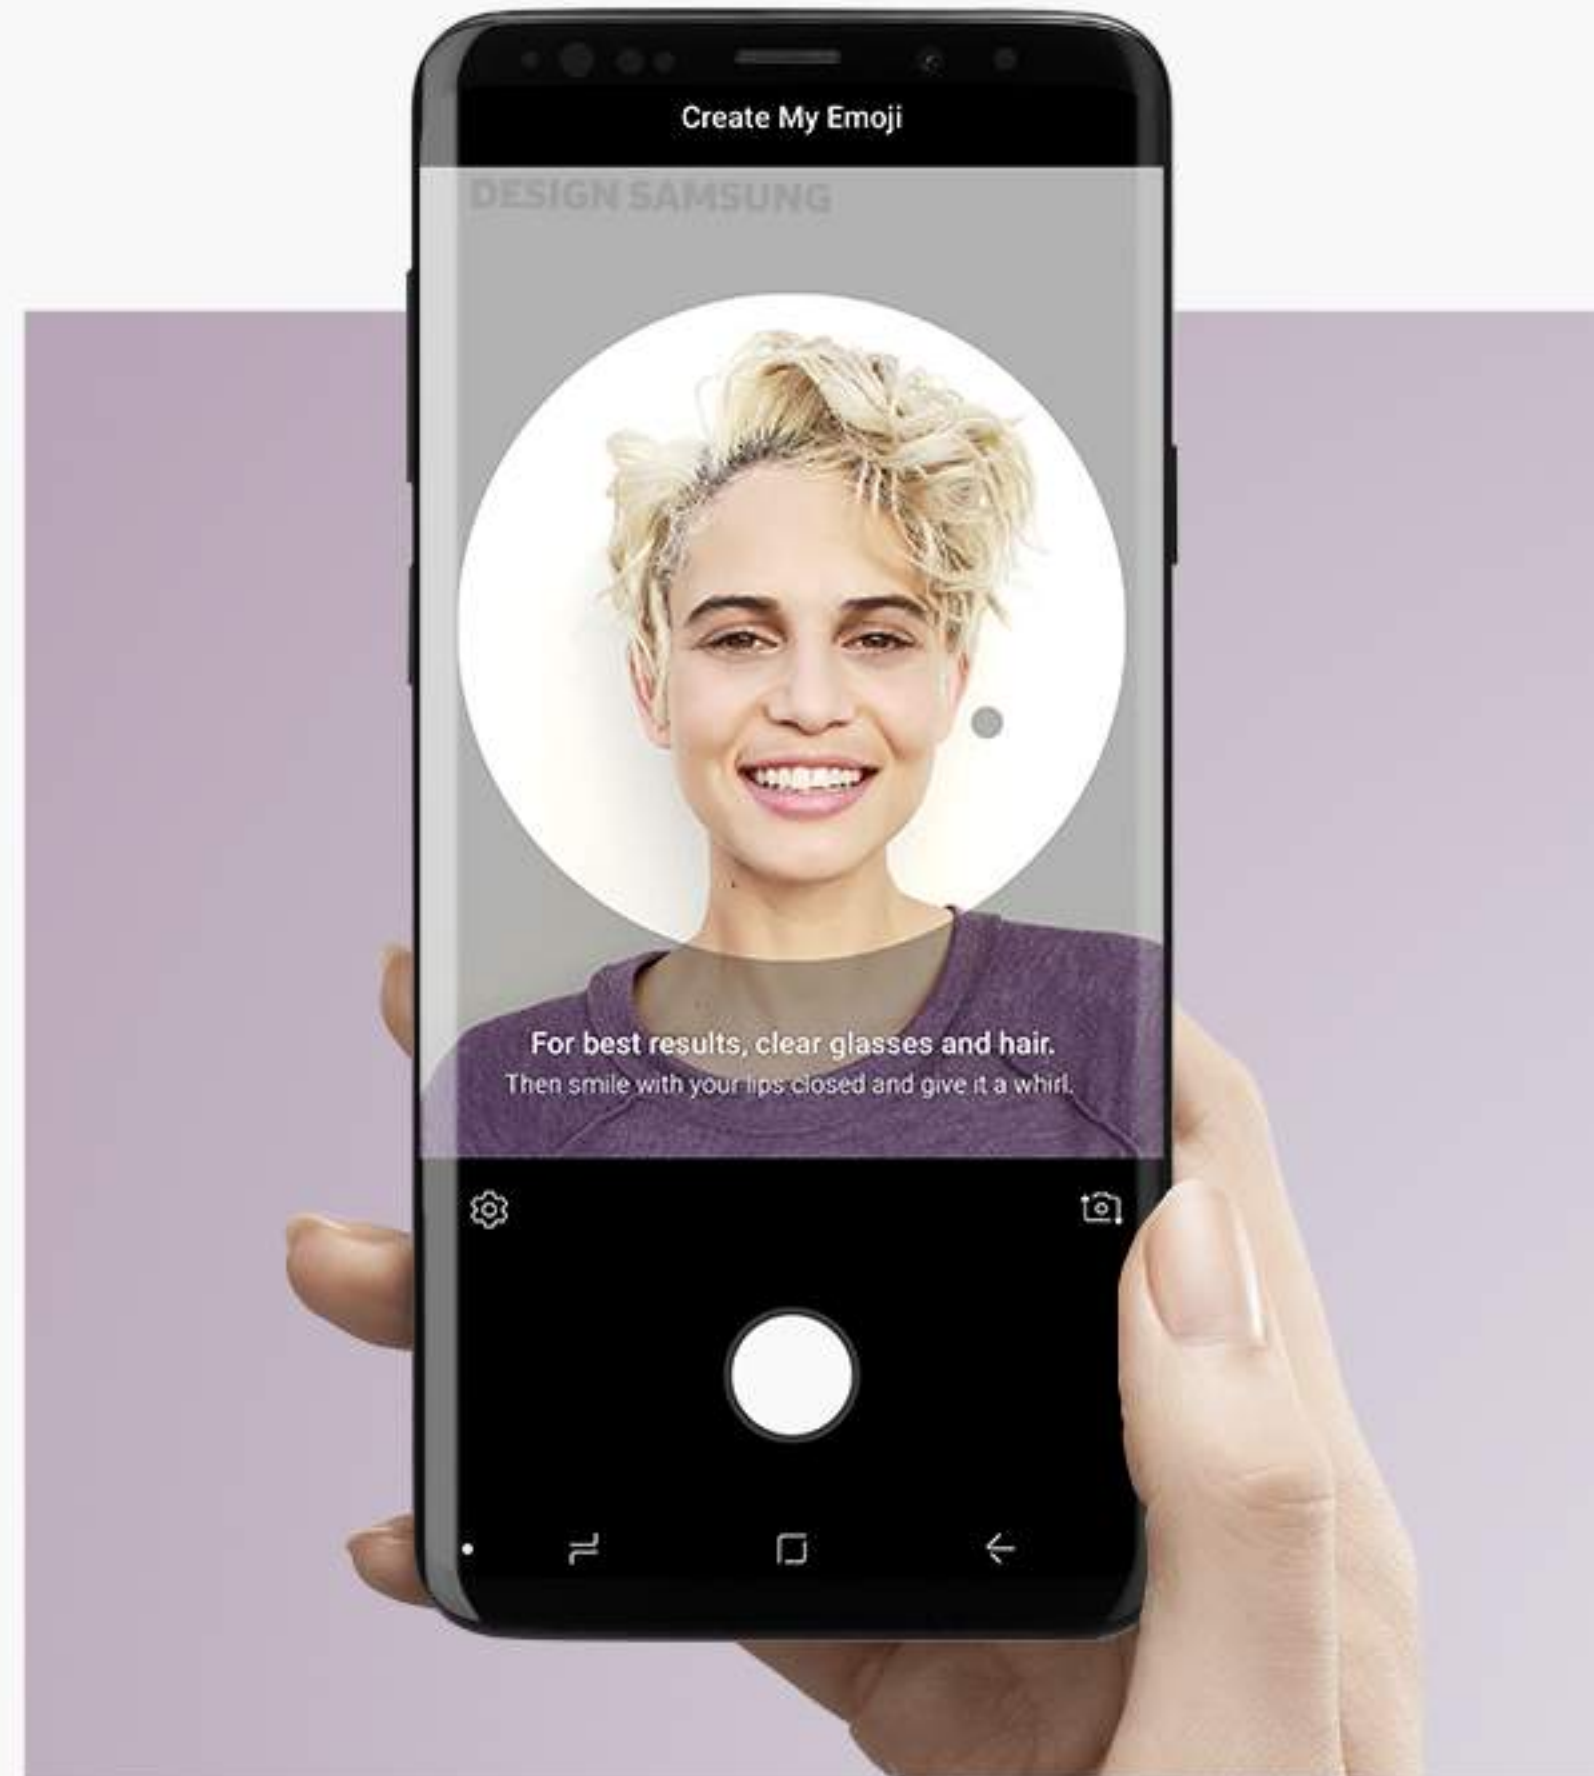

사용자의 경험을 확장하는 카메라

갤럭시 S9의 강화된 카메라 기능으로 보지 못한,
경험하지 못한 새로운 세상과 만날 수 있습니다.
Super Slow-mo 기능은 짧은 순간을 초당 약
1,000 프레임으로 촬영해 빠르게 지나가는 물체를
초고속으로 촬영하여 감상할 수 있습니다.

사용자가 찍은 셀카를 바탕으로 나만의
AR Emoji를 만들 수도 있습니다.
사용자의 개성과 감정을 담아낸 AR Emoji는
생성되는 즉시 메시지에 사용 가능한
다양한 스티커로 활용 할 수 있습니다.