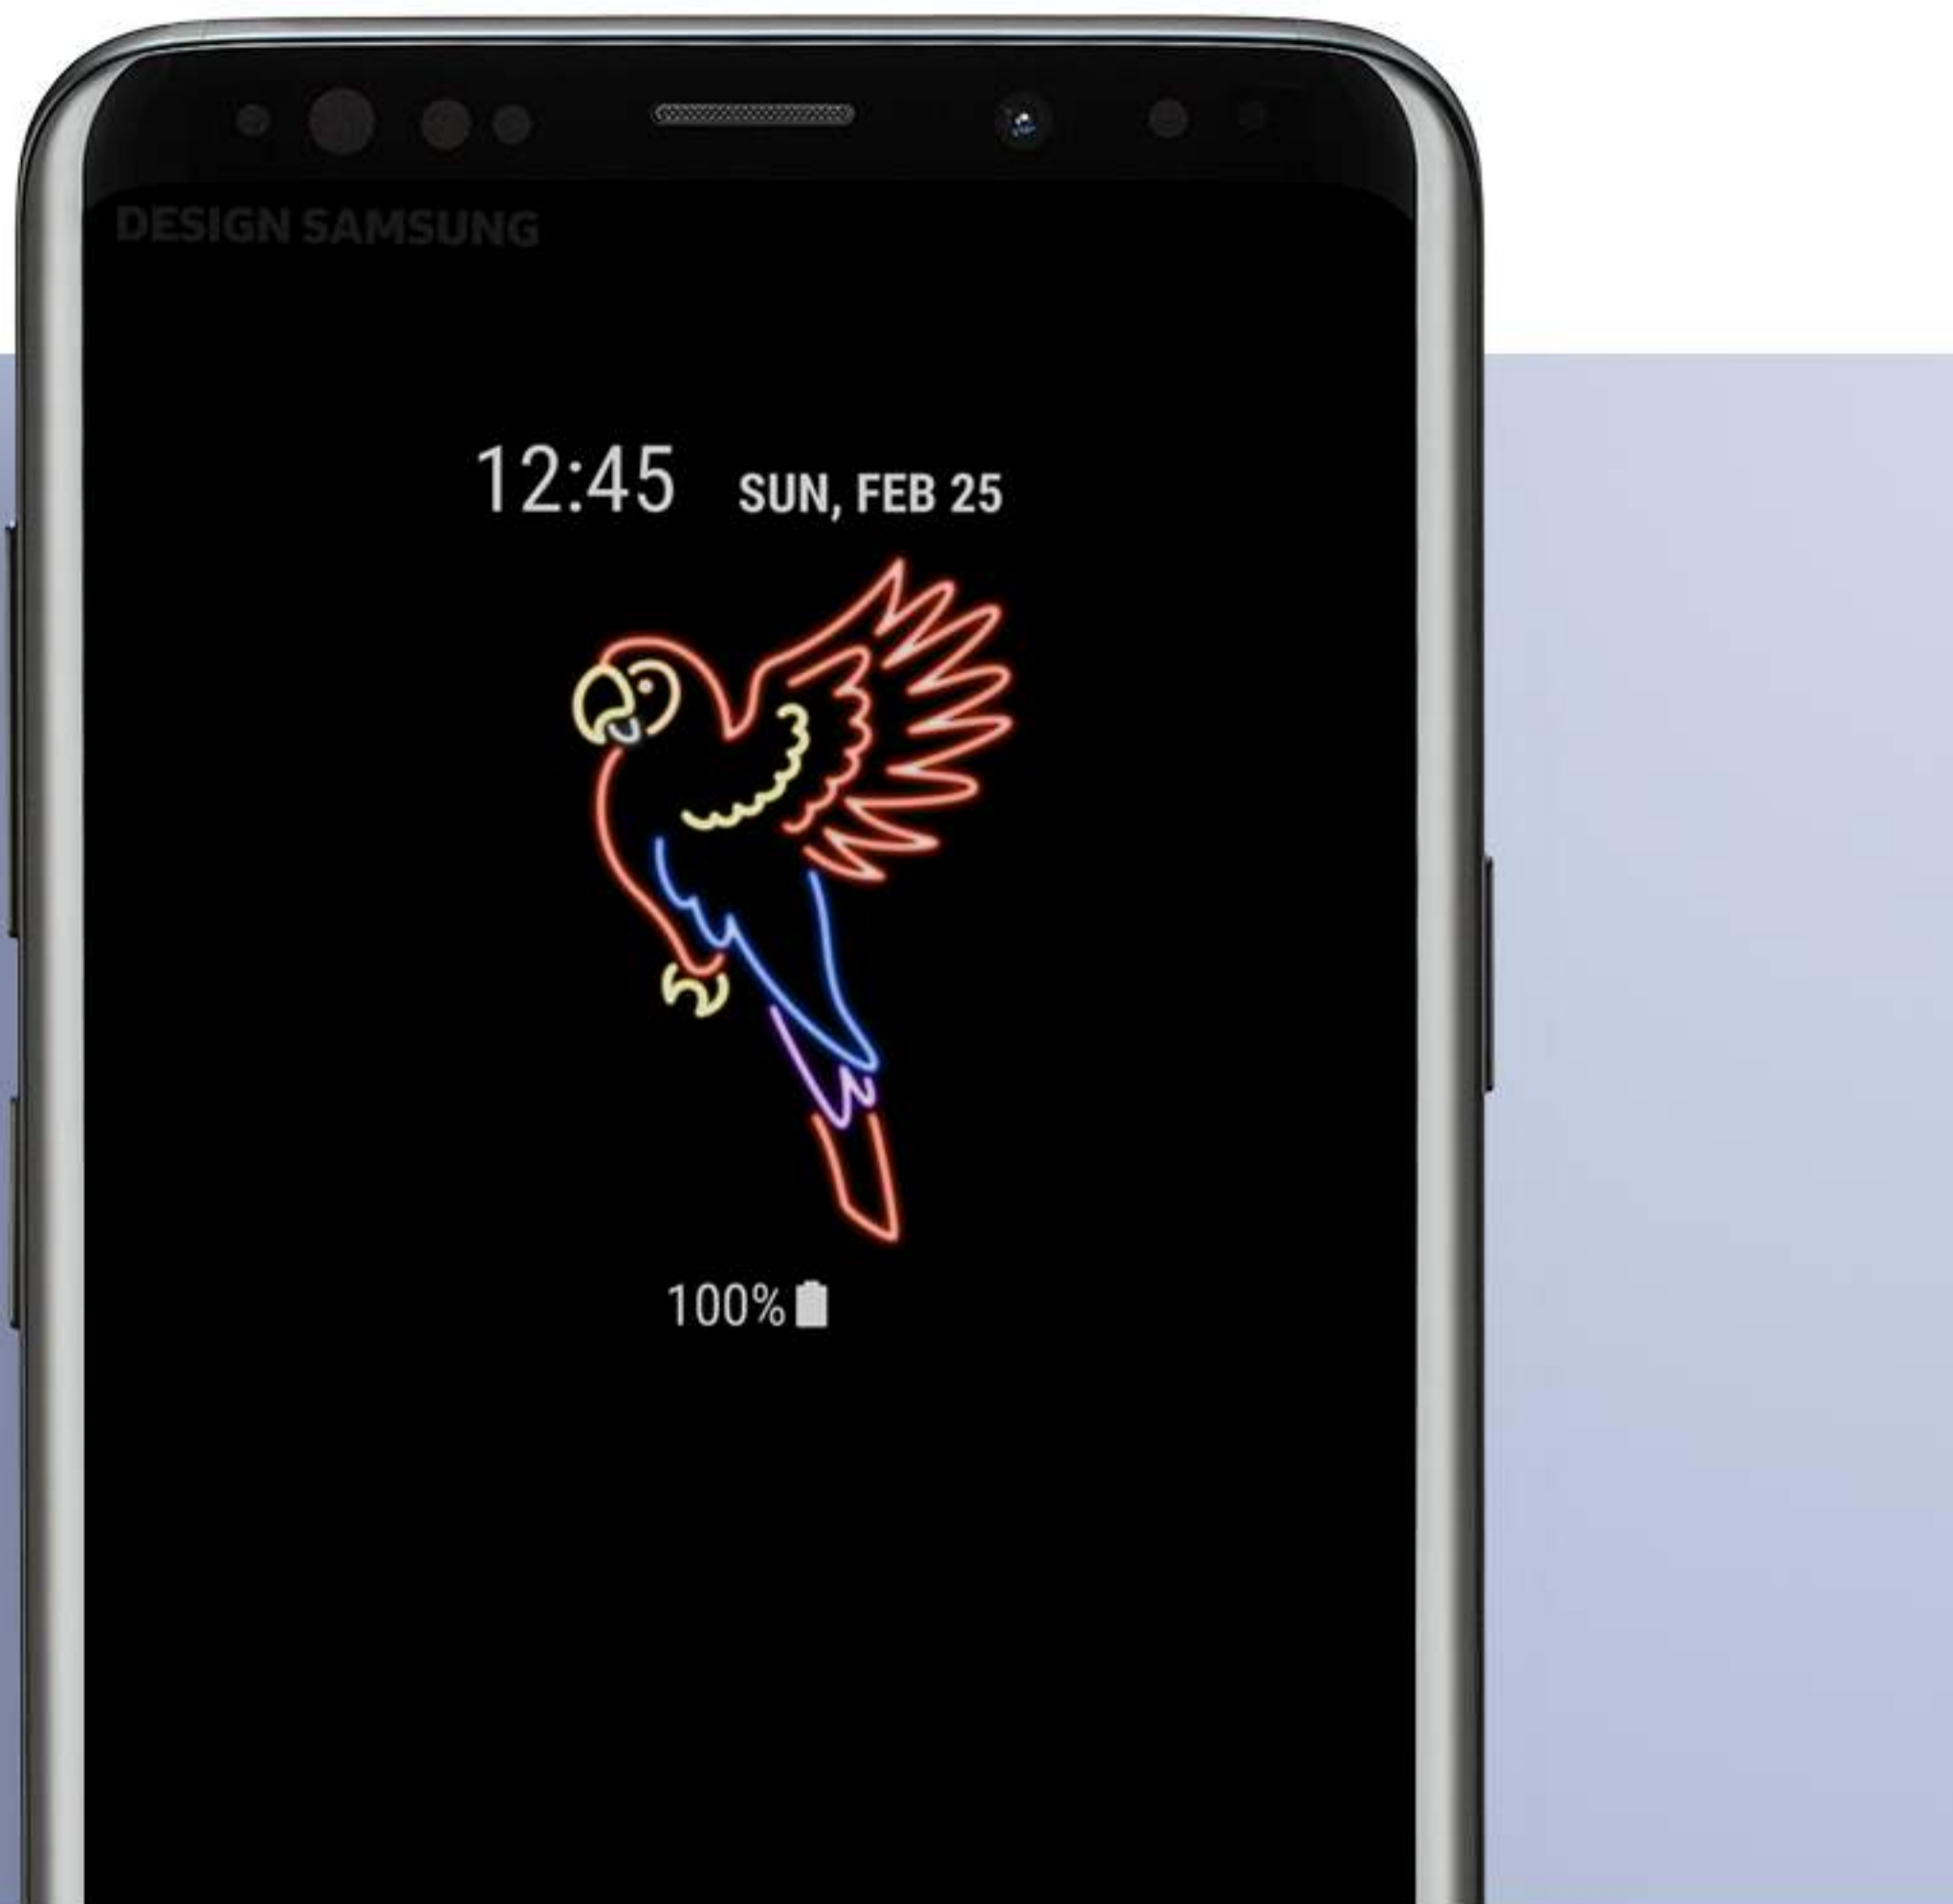

사용자의 경험을 확장하는 카메라

갤럭시 S9의 강화된 카메라 기능으로 보지 못한,
경험하지 못한 새로운 세상과 만날 수 있습니다.
Super Slow-mo 기능은 짧은 순간을 초당 약
1,000 프레임으로 촬영해 빠르게 지나가는 물체를
초고속으로 촬영하여 감상할 수 있습니다.

사용자가 찍은 셀카를 바탕으로 나만의
AR Emoji를 만들 수도 있습니다.
사용자의 개성과 감정을 담아낸 AR Emoji는
생성되는 즉시 메시지에 사용 가능한
다양한 스티커로 활용 할 수 있습니다.