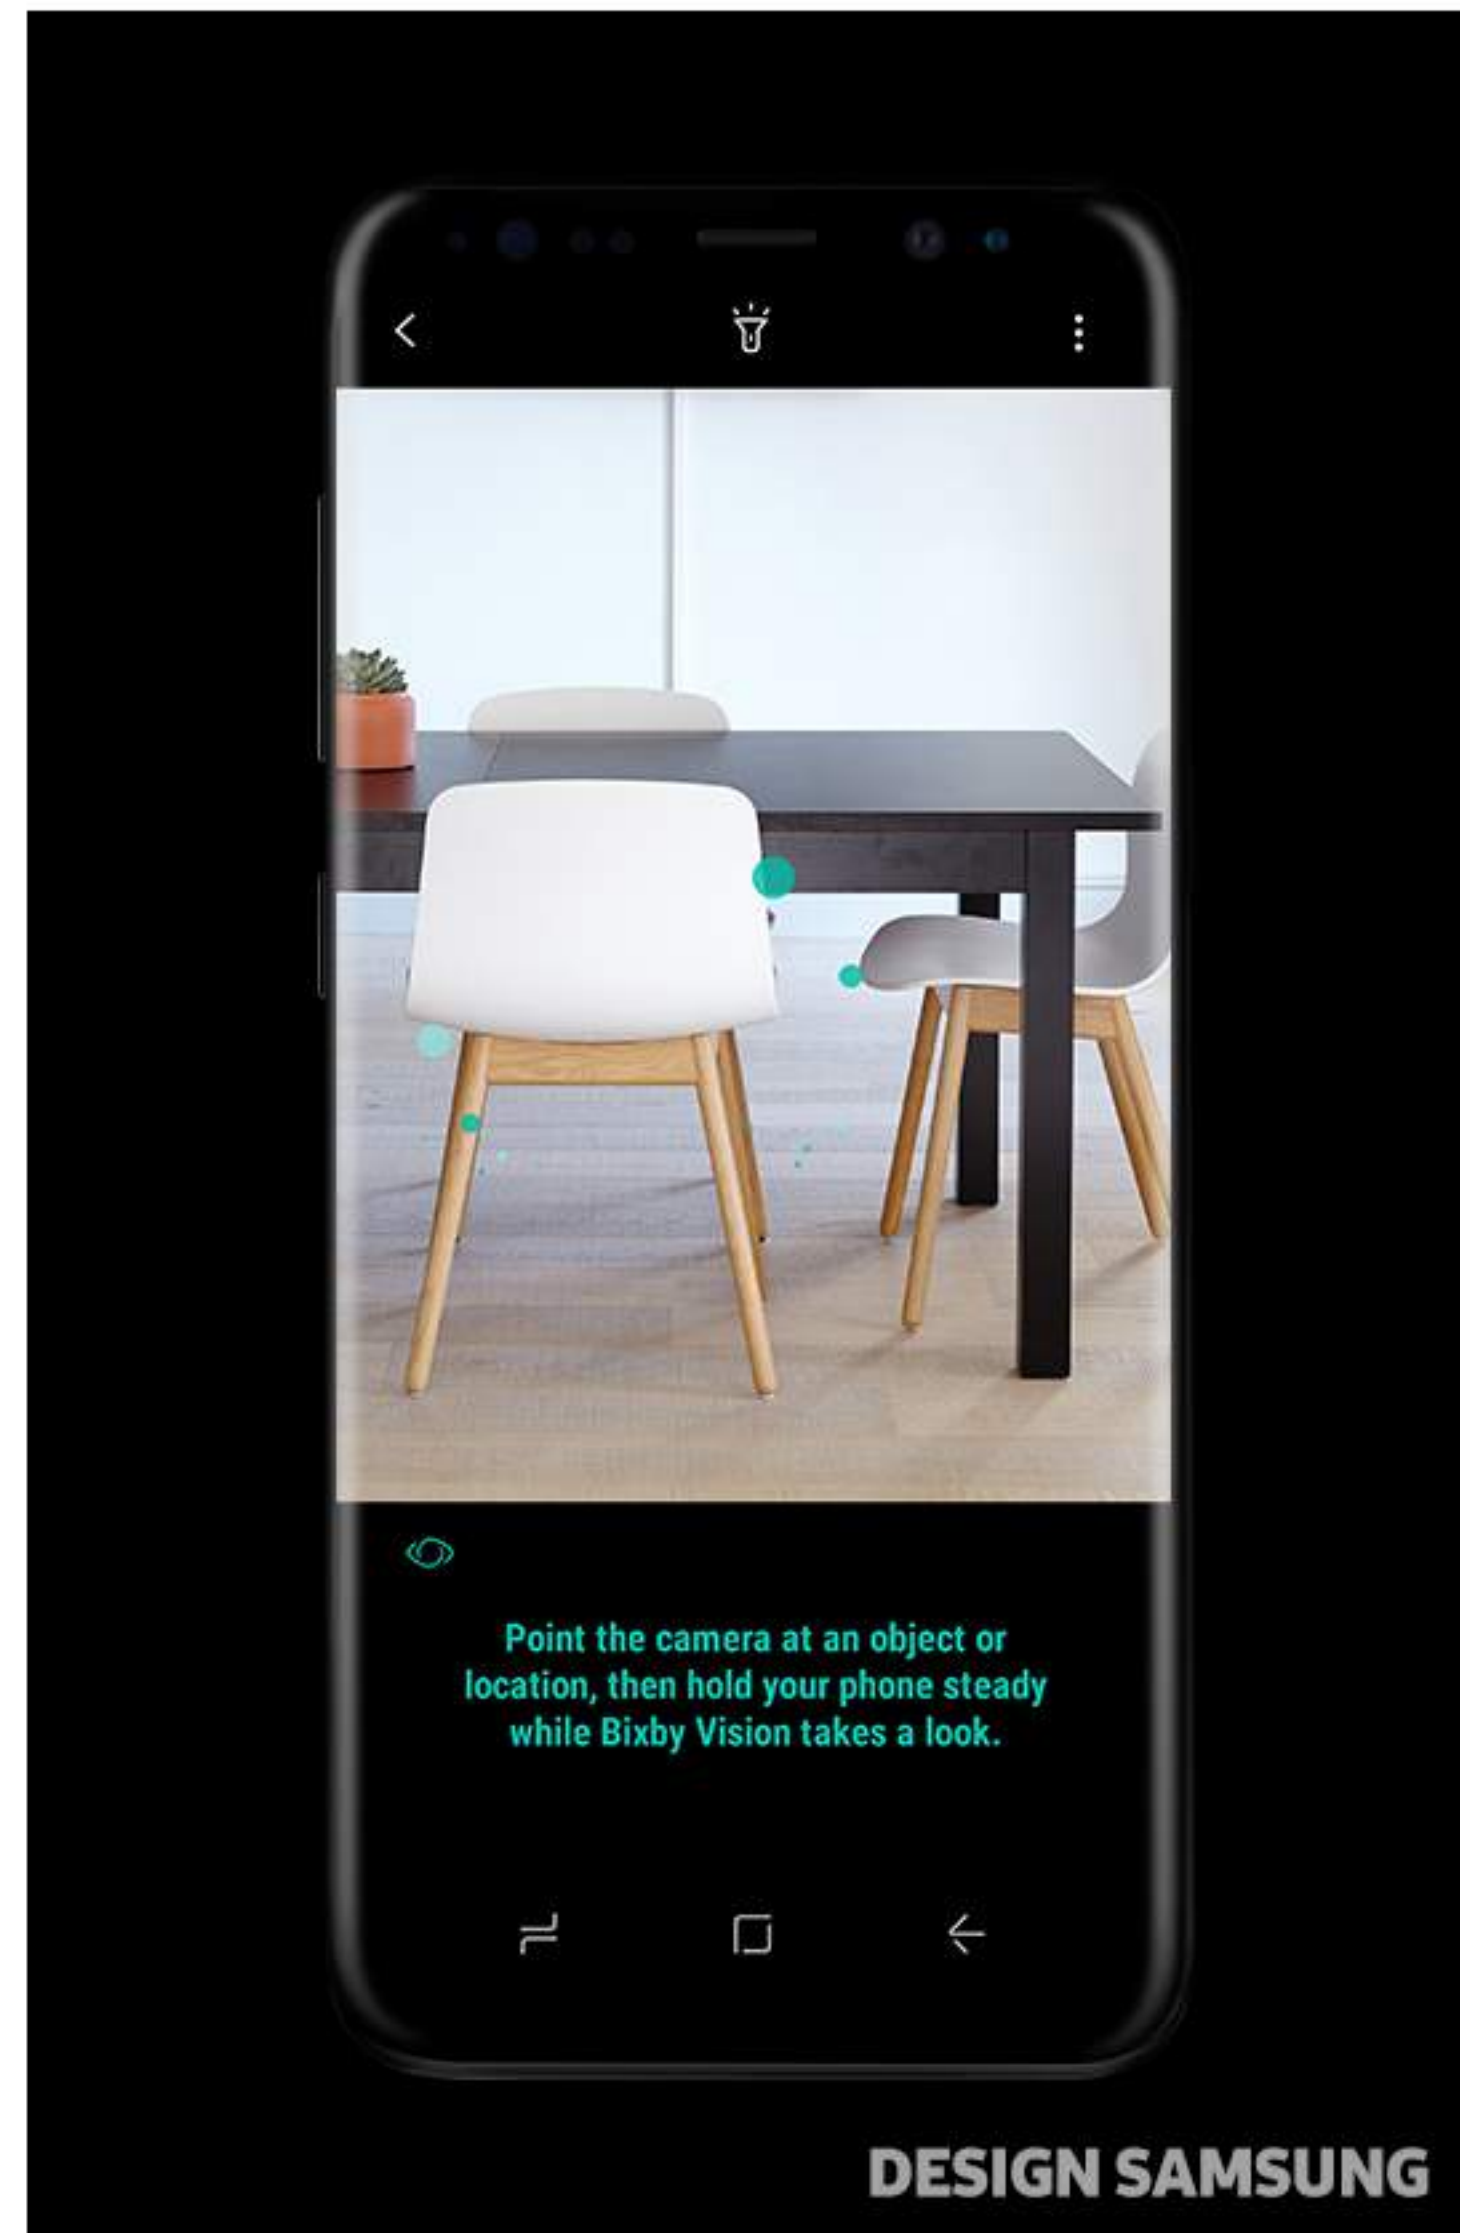

나를 이해하고 알아서 챙겨주는 Bixby

Bixby는 사용자의 패턴을 분석하고 컨텍스트에 알맞은 정보를 카드 형식으로 제공합니다. 퇴근길에 Bixby를 켜면, 퇴근 후 가족과의 약속이 적힌 캘린더 카드가, 이 시간에 자주 통화하던 친구의 연락처 카드가 나오기도 합니다. 이 각각의 카드를 통해 사용자는 개별 앱에 접속하지 않아도 필요한 정보를 확인할 수 있습니다.

DESIGN SAMSUNG

보이는 것, 그 이상을 보다

Bixby는 사용자가 보는 이미지를 인식하고 관련 정보를 제공합니다. 사용자가 카메라를 켜거나 갤러리에서 이미지를 볼 때 Bixby Vision 아이콘을 누르면 화면 속 제품, 장소 등을 검색하여 정보를 제공해주는 것은 물론, 텍스트를 인식하고 번역하기도 합니다.

DESIGN SAMSUNG

필요한 것을 알려주는 Bixby