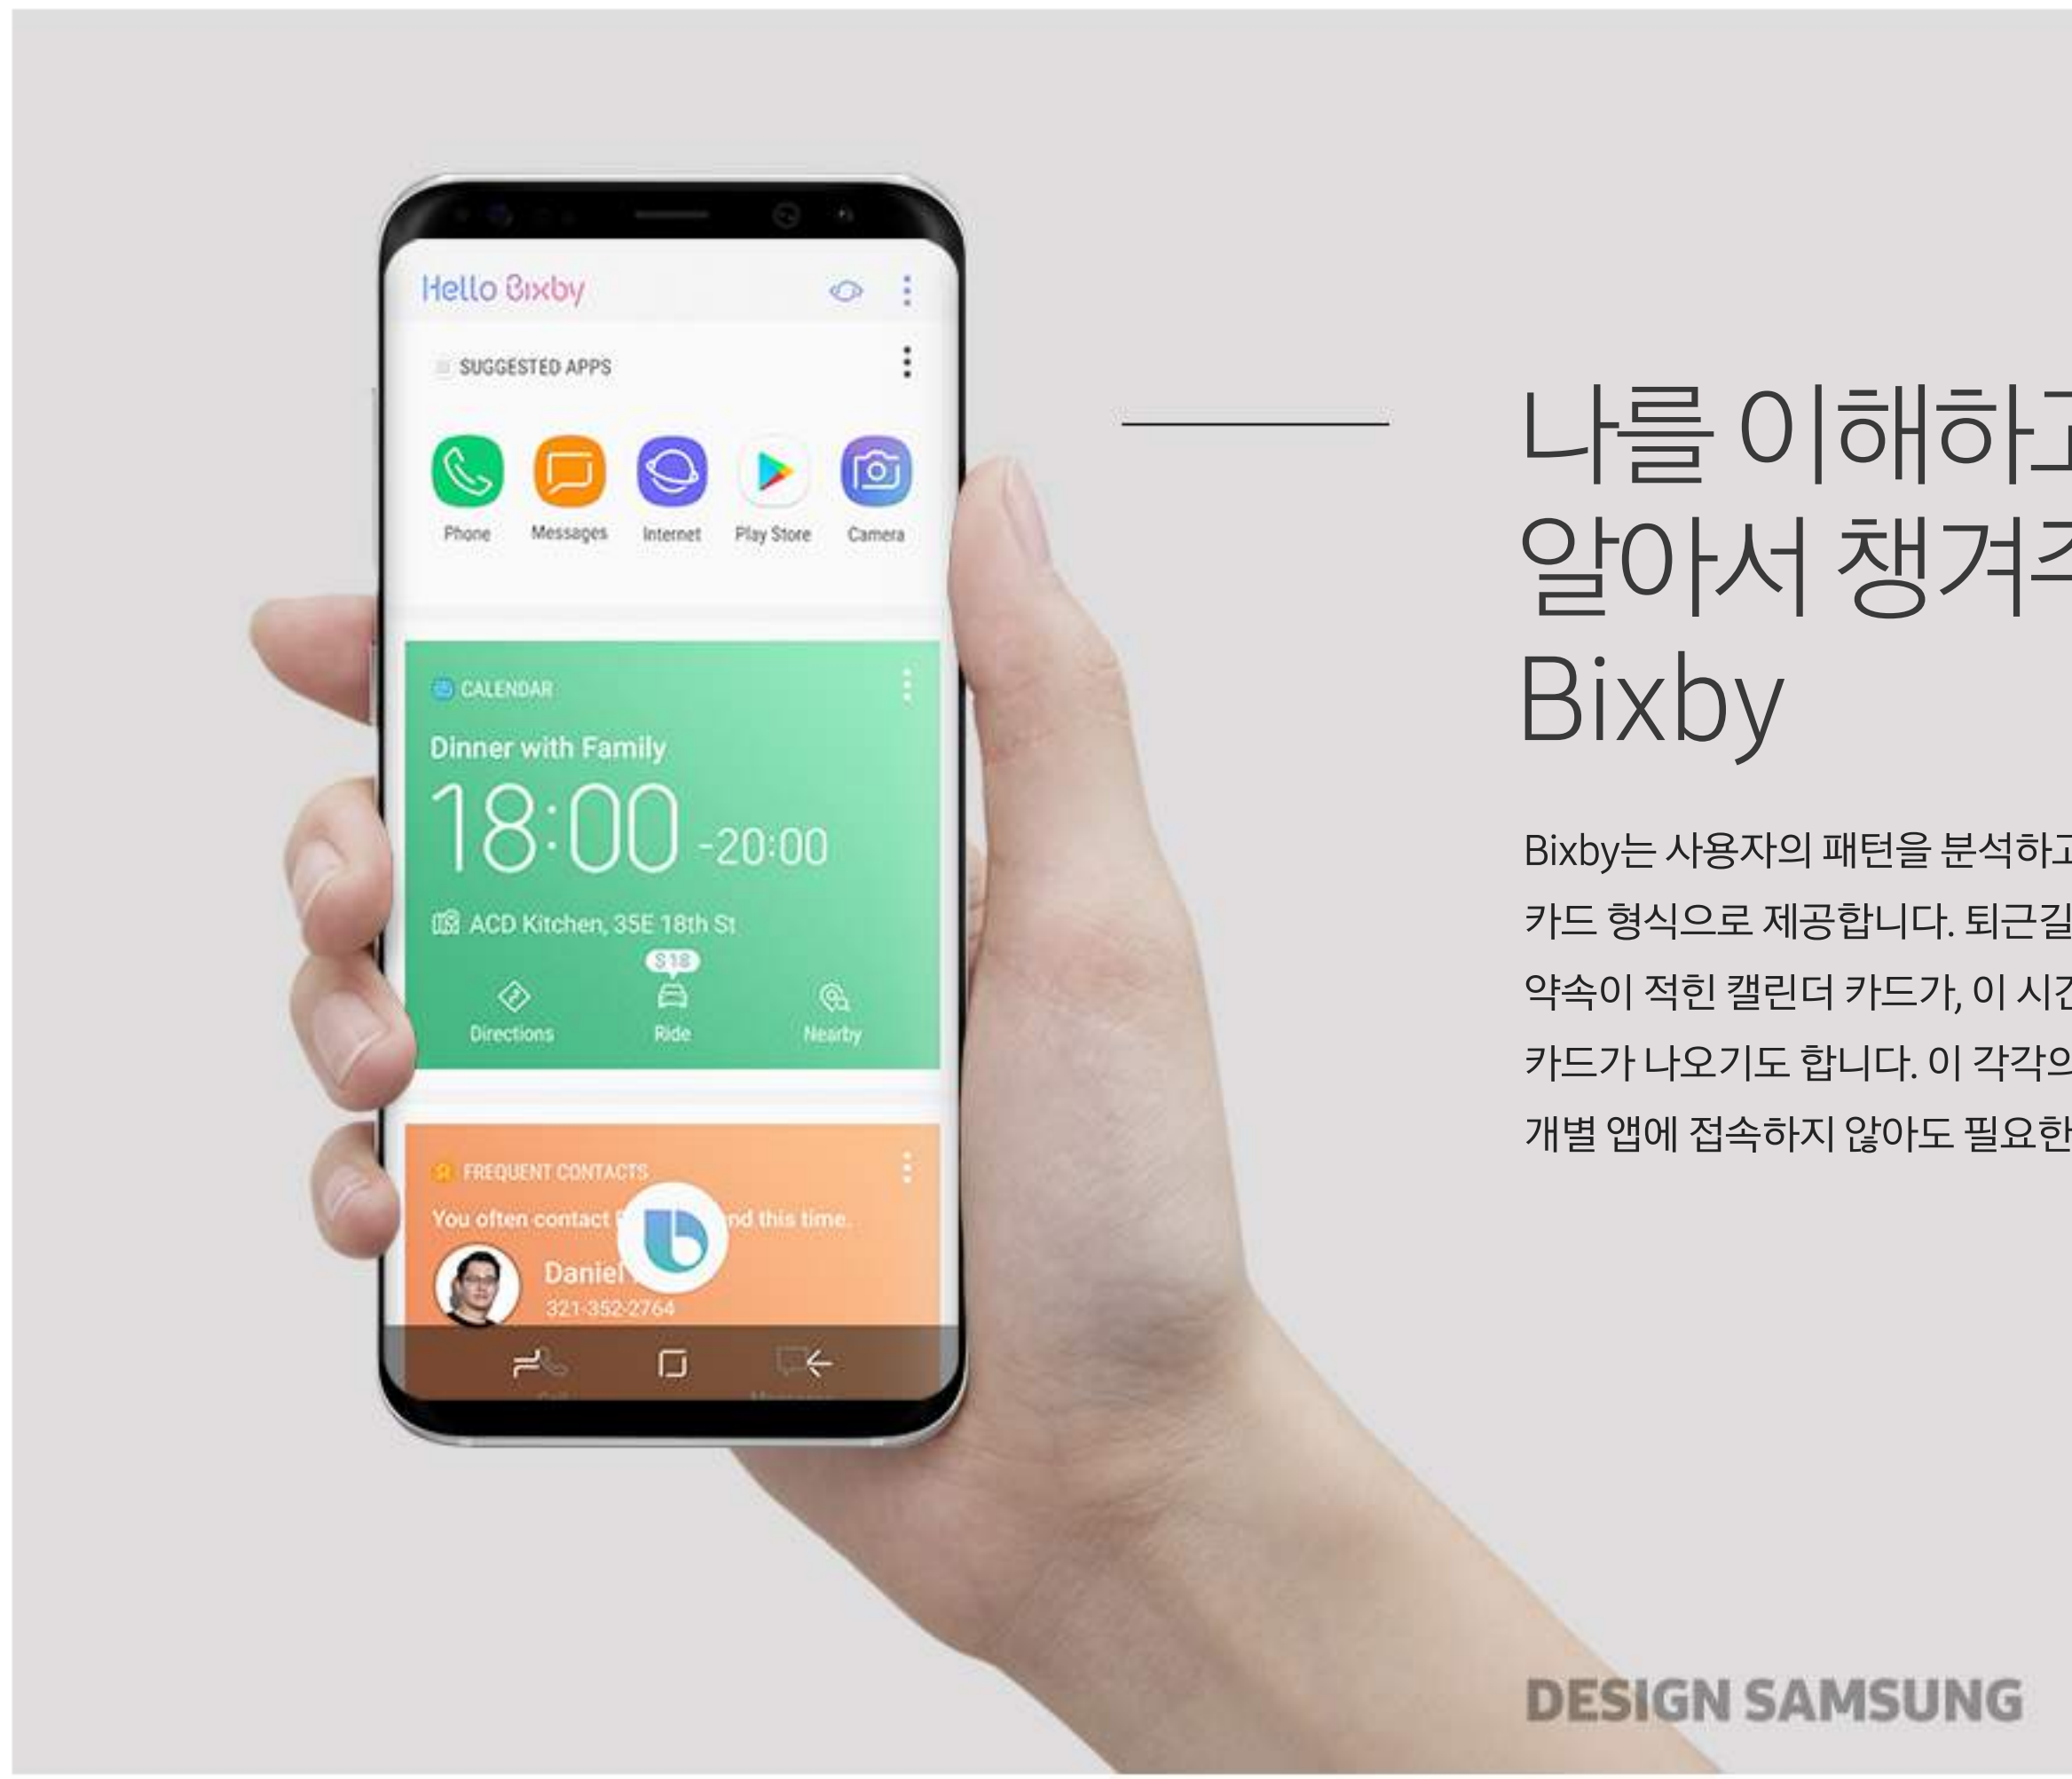

One Continuous Experience

아이콘부터 검색바, 날씨 위젯까지 모두 새롭게 디자인된 갤럭시 S8의 Home Screen은 사용자에게 깔끔하고 특별한 인상을 줍니다. 아이콘은 'Light & Line'이라는 컨셉 하에 라인 일부를 잘라 마치 일상 공간에 생기는 빛과 그림자처럼 보이도록 디자인하였습니다. 제품과 UX를 연결하는 Soft Key로 바뀐 홈버튼부터 아이콘까지 일관된 디자인 랭귀지로 One Continuous Experience를 느낄 수 있습니다. Home Screen에서 Apps로 진입할 때 상하 Swipe만으로도 이동할 수 있습니다. 그리고 모든 화면의 편집 경험을 통일시키고 다중 선택 모드를 제공하여 기존 Home Screen 보다 직관적이고 쉬운 사용성을 제공합니다.

Newness

사용자를 이해하는 새로운 인터페이스의 시작

지난 10년간 터치 위주의 스마트폰 사용 방식에서 진화하여 터치와 음성을 모두 지원하는 차세대 인터페이스 Bixby를 선보입니다. 사용자는 환경에 따라 원하는 방식으로 끊임 없이 인터랙션 방식을 자유롭게 선택할 수 있습니다. 제품 외관에 새롭게 추가된 좌측 버튼을 누르면 사용자에게 최적화된 정보를 제공해 줄 뿐만 아니라 버튼을 길게 누른 상태로 원하는 것을 이야기하면 사용자의 리듬에 맞춰 원하는 일을 끝낼 수 있도록 도와줍니다. 사용자와 함께 하는 시간이 길어질수록 Bixby도 끊임 없이 진화하며 우리 일상에서 빠질 수 없는 친구가 될 것입니다.