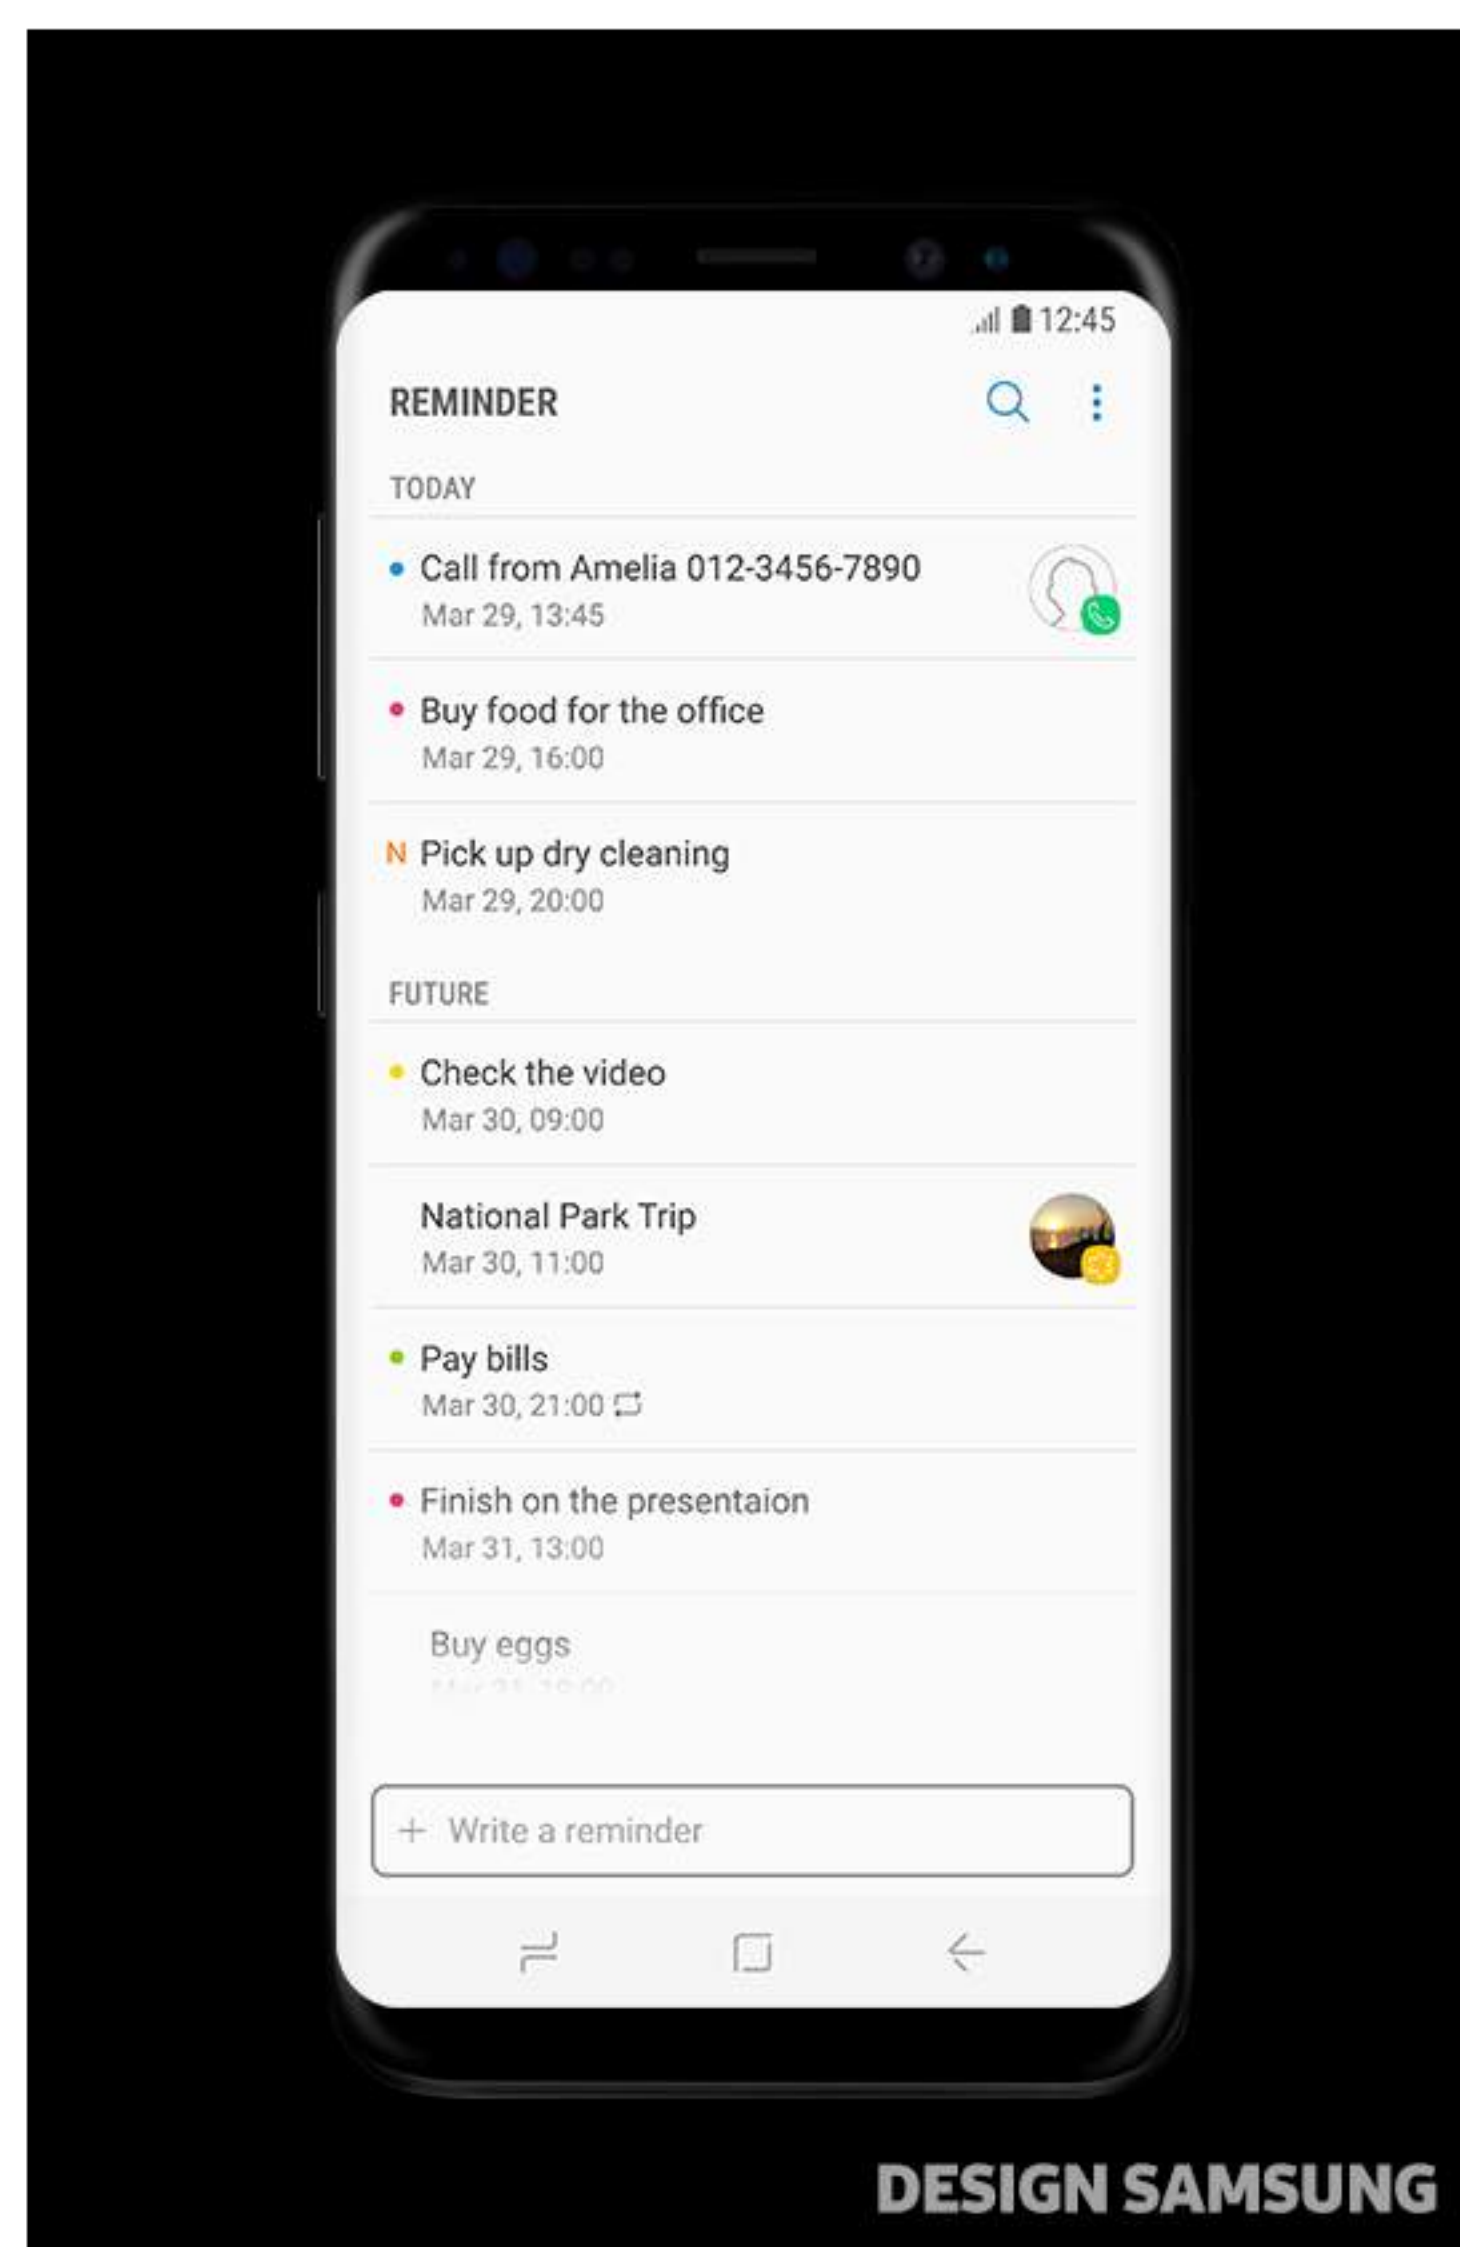

DESIGN SAMSUNG