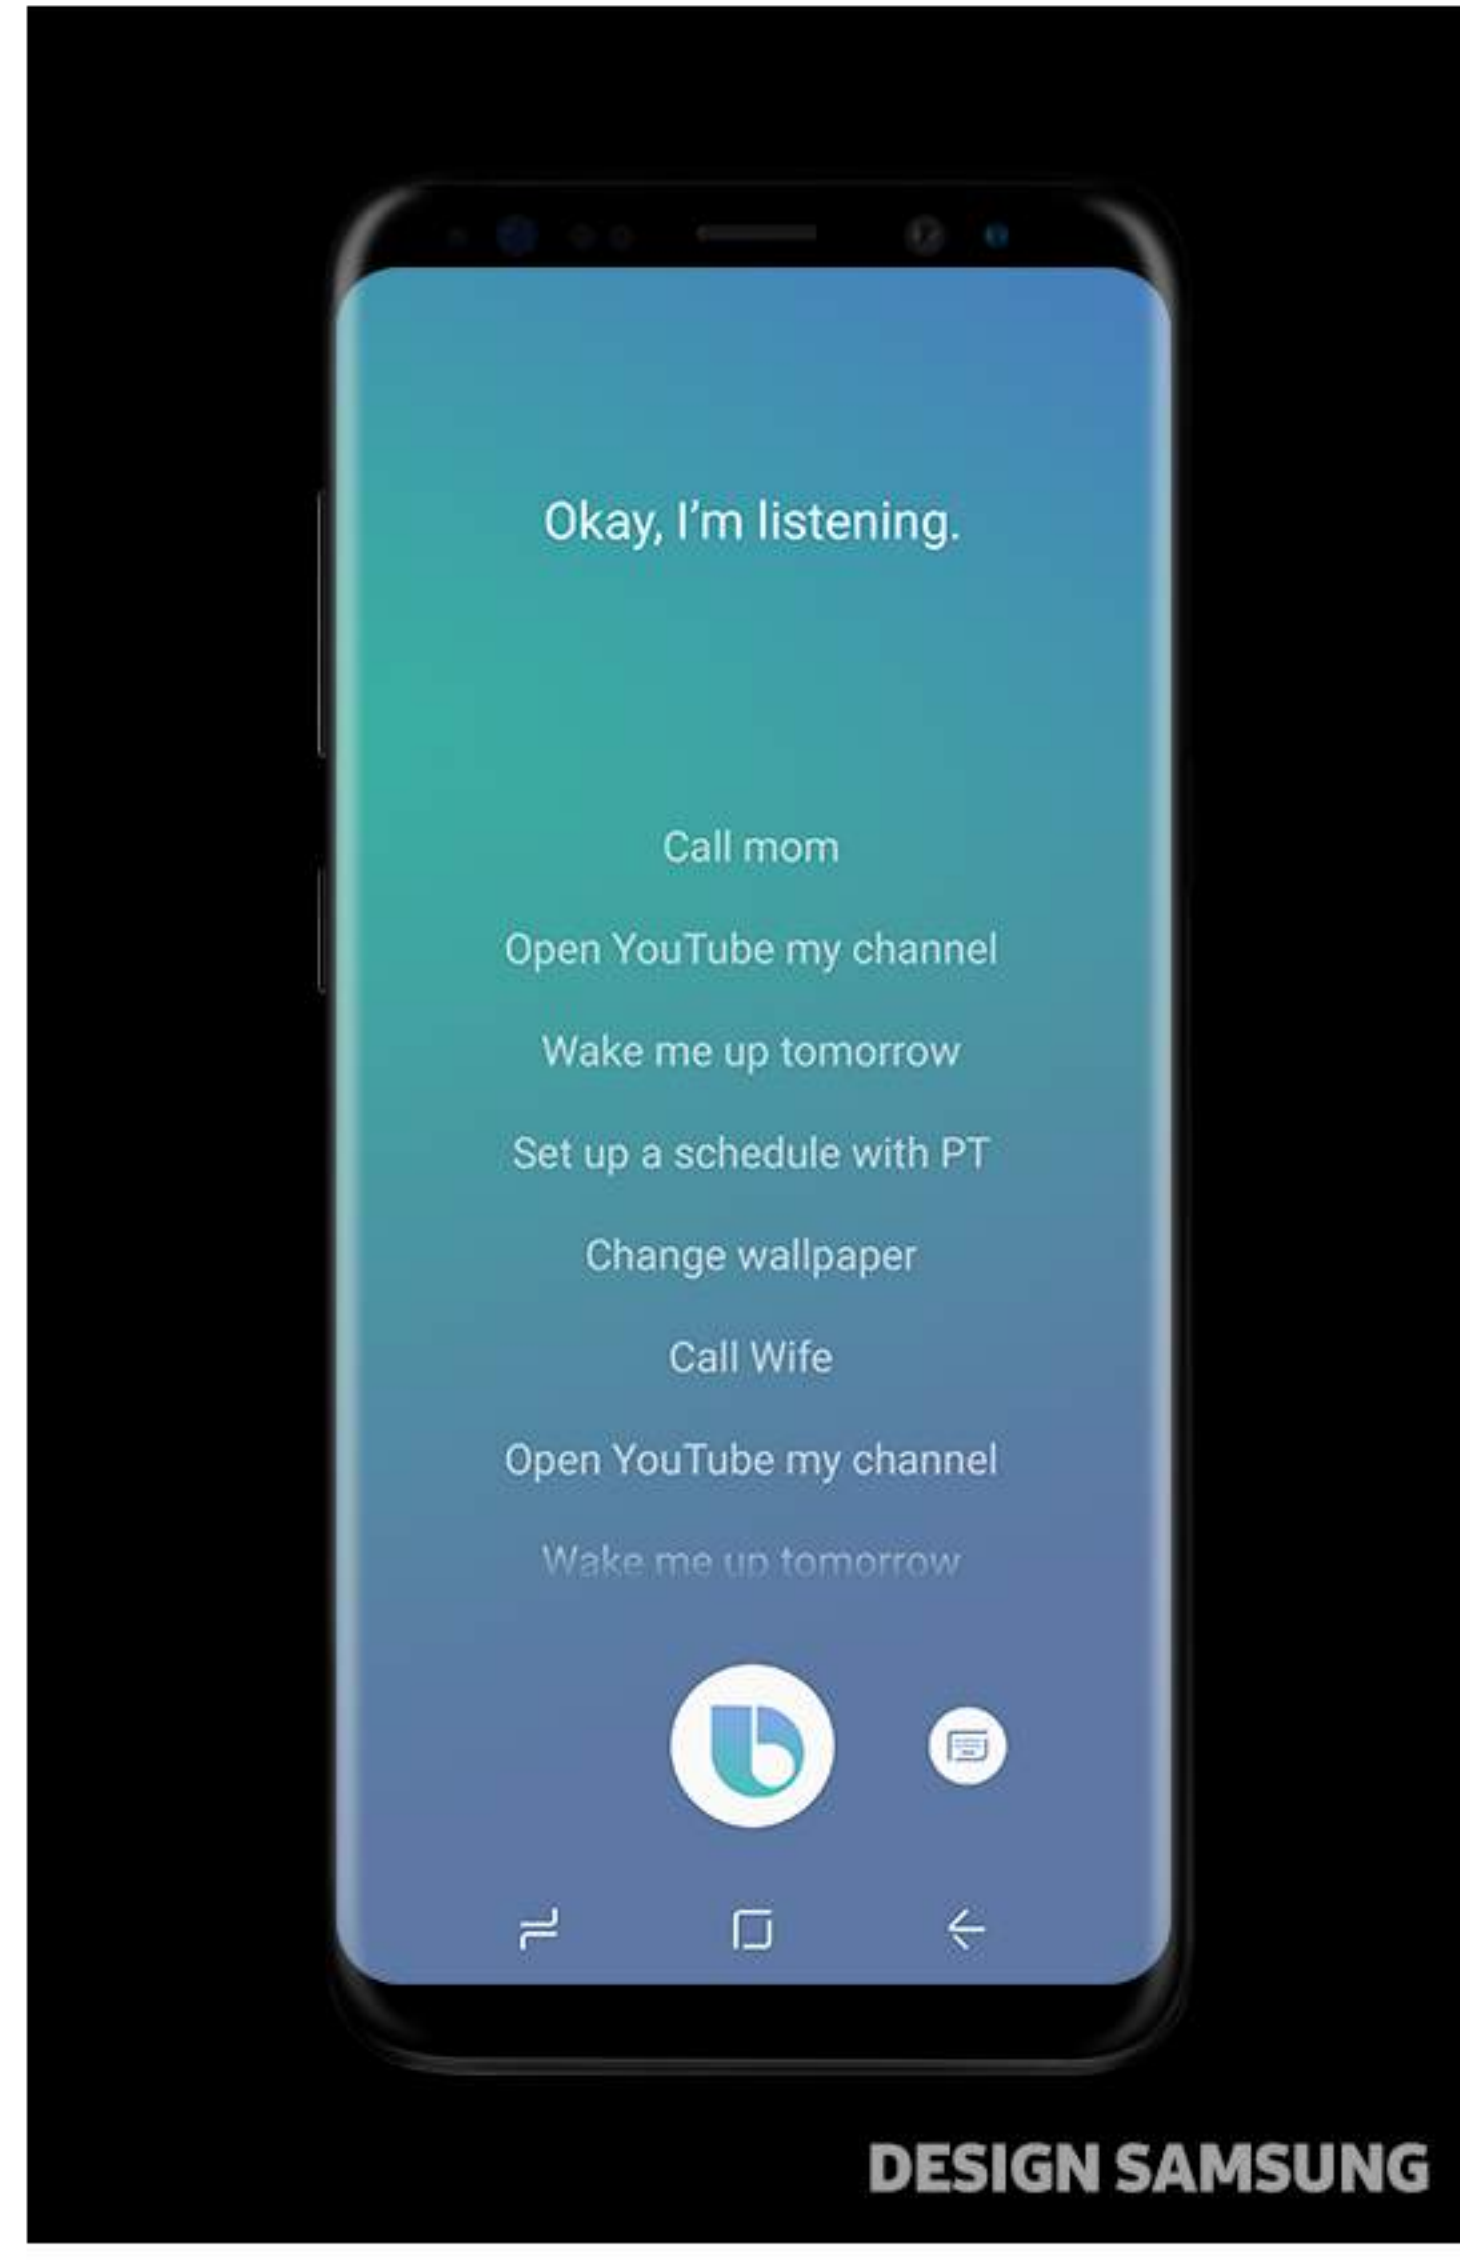

DESIGN SAMSUNG

보이는 것, 그 이상을 보다

Bixby는 사용자가 보는 이미지를 인식하고 관련 정보를 제공합니다. 사용자가 카메라를 켜거나 갤러리에서 이미지를 볼 때 Bixby Vision 아이콘을 누르면 화면 속 제품, 장소 등을 검색하여 정보를 제공해주는 것은 물론, 텍스트를 인식하고 번역하기도 합니다.