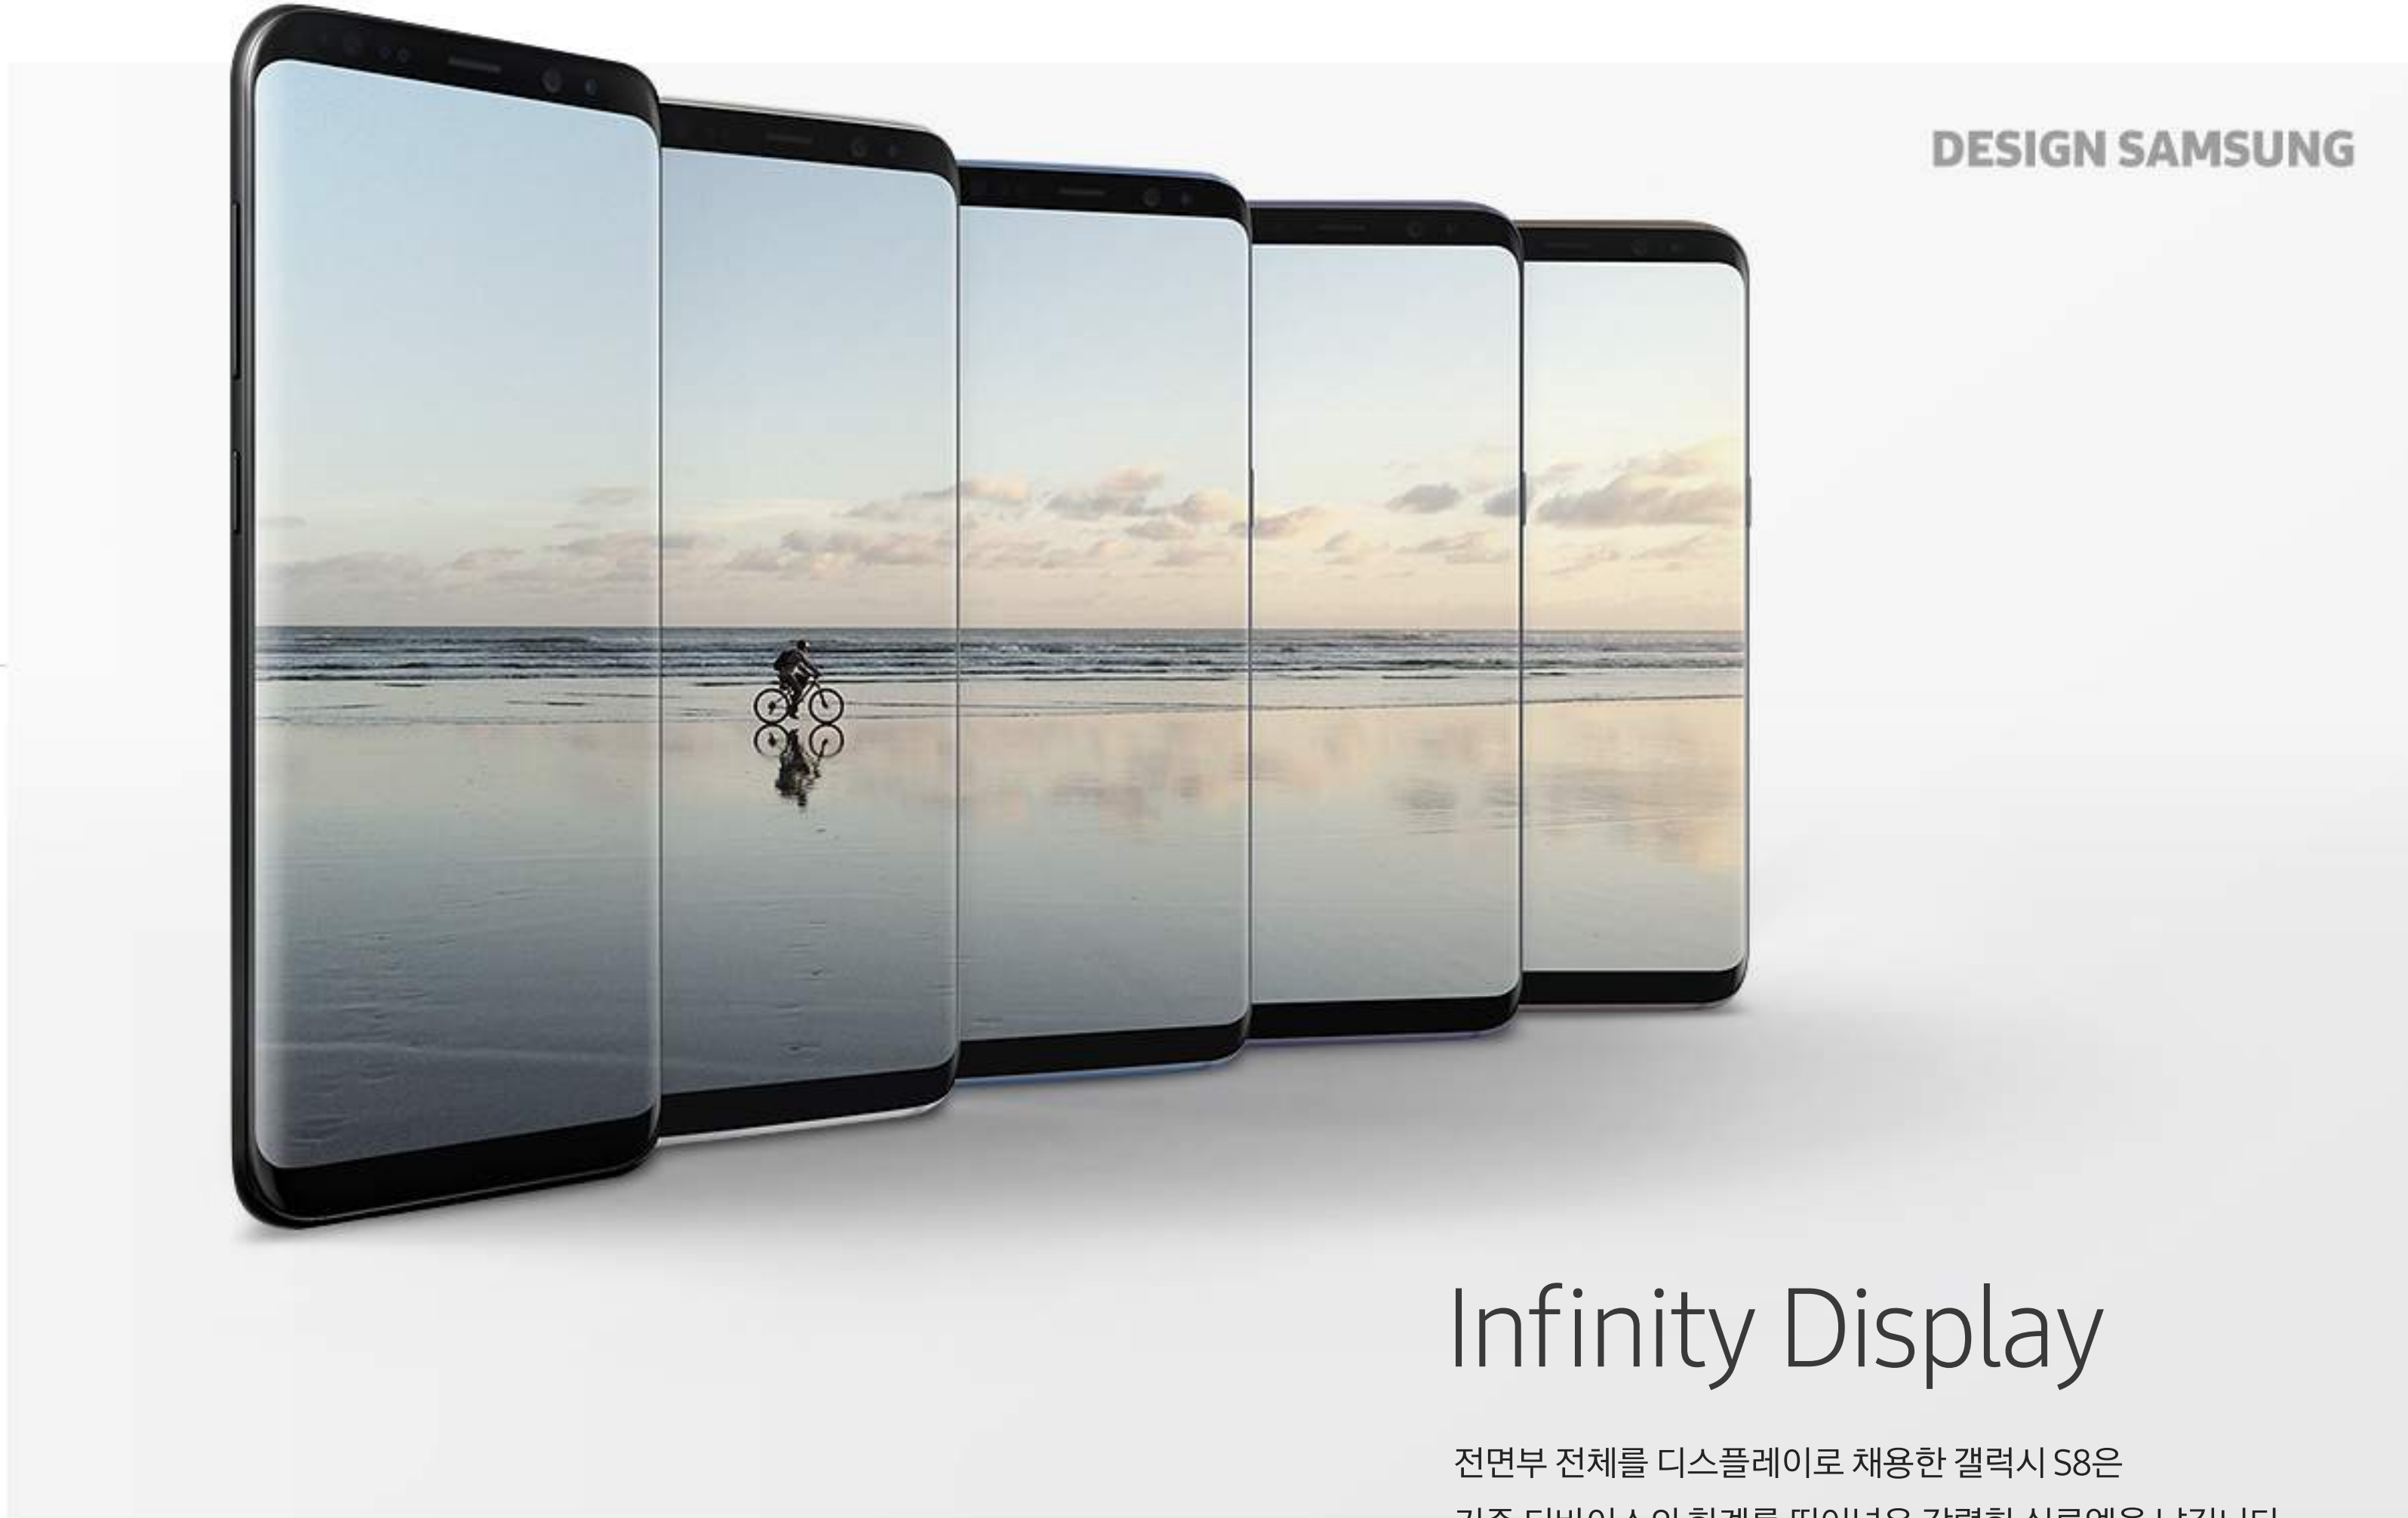

ONE AS A WHOLE

Galaxy S8 Design Story

혁신은 익숙한 것과의 단절을 의미합니다. 보이는 것, 사용하는 것,
그리고 그로 인해 생각하는 방식과 삶의 방식까지 달라지는 것을 의미합니다.
이제는 모두 비슷하다고 여기는 스마트폰이 아닌, 전부 달라진 갤럭시 S8만의
새로운 디자인을 선보이고자 합니다.

Oneness

하나의 디자인이 만드는 새로운 가치

갤럭시 S8은 완전한 하나에 가깝습니다.
기계처럼 느껴지는 요소들을 제거하고 디바이스 본질의
정수만을 남기며 사용자와 하나 되는 디자인을 완성했습니다.
놀라운 기술은 혁신적인 디바이스의 실루엣을 만들어내는
동시에 사용자에게는 확장된 경험을 제공합니다.

DESIGN SAMSUNG

Infinity Display

전면부 전체를 디스플레이로 채용한 갤럭시 S8은 기존 디바이스의 한계를 뛰어넘은 강렬한 실루엣을 남깁니다. 홈 키를 제거하여 기술적으로 차지하던 공간을 사용자의 공간으로 확장하고, 사물과 기기 간의 경계를 허물어드립니다. 18.5:9라는 화면 비율은 몰입감을 극대화하여 사용자를 새로운 경험으로 이끕니다.

DESIGN SAMSUNG

곡선으로 살리는 그립감

그립감은 얼마나 손에 맞는 곡선을 지녔느냐에 따라 달라집니다. 디바이스의 앞과 뒤, 각 중앙에서 완벽한 대칭으로 이어지는 미세한 곡률은 양 끝에서 만나며 사실상 베젤을 거의 사라지게 만들었습니다. 이 곡률은 라운드 된 엣지와 완벽한 조화를 이루며 사용자의 손안에서 부드럽게 잡힙니다.

DESIGN SAMSUNG

물 흐르듯 이어지는 글래스 소재